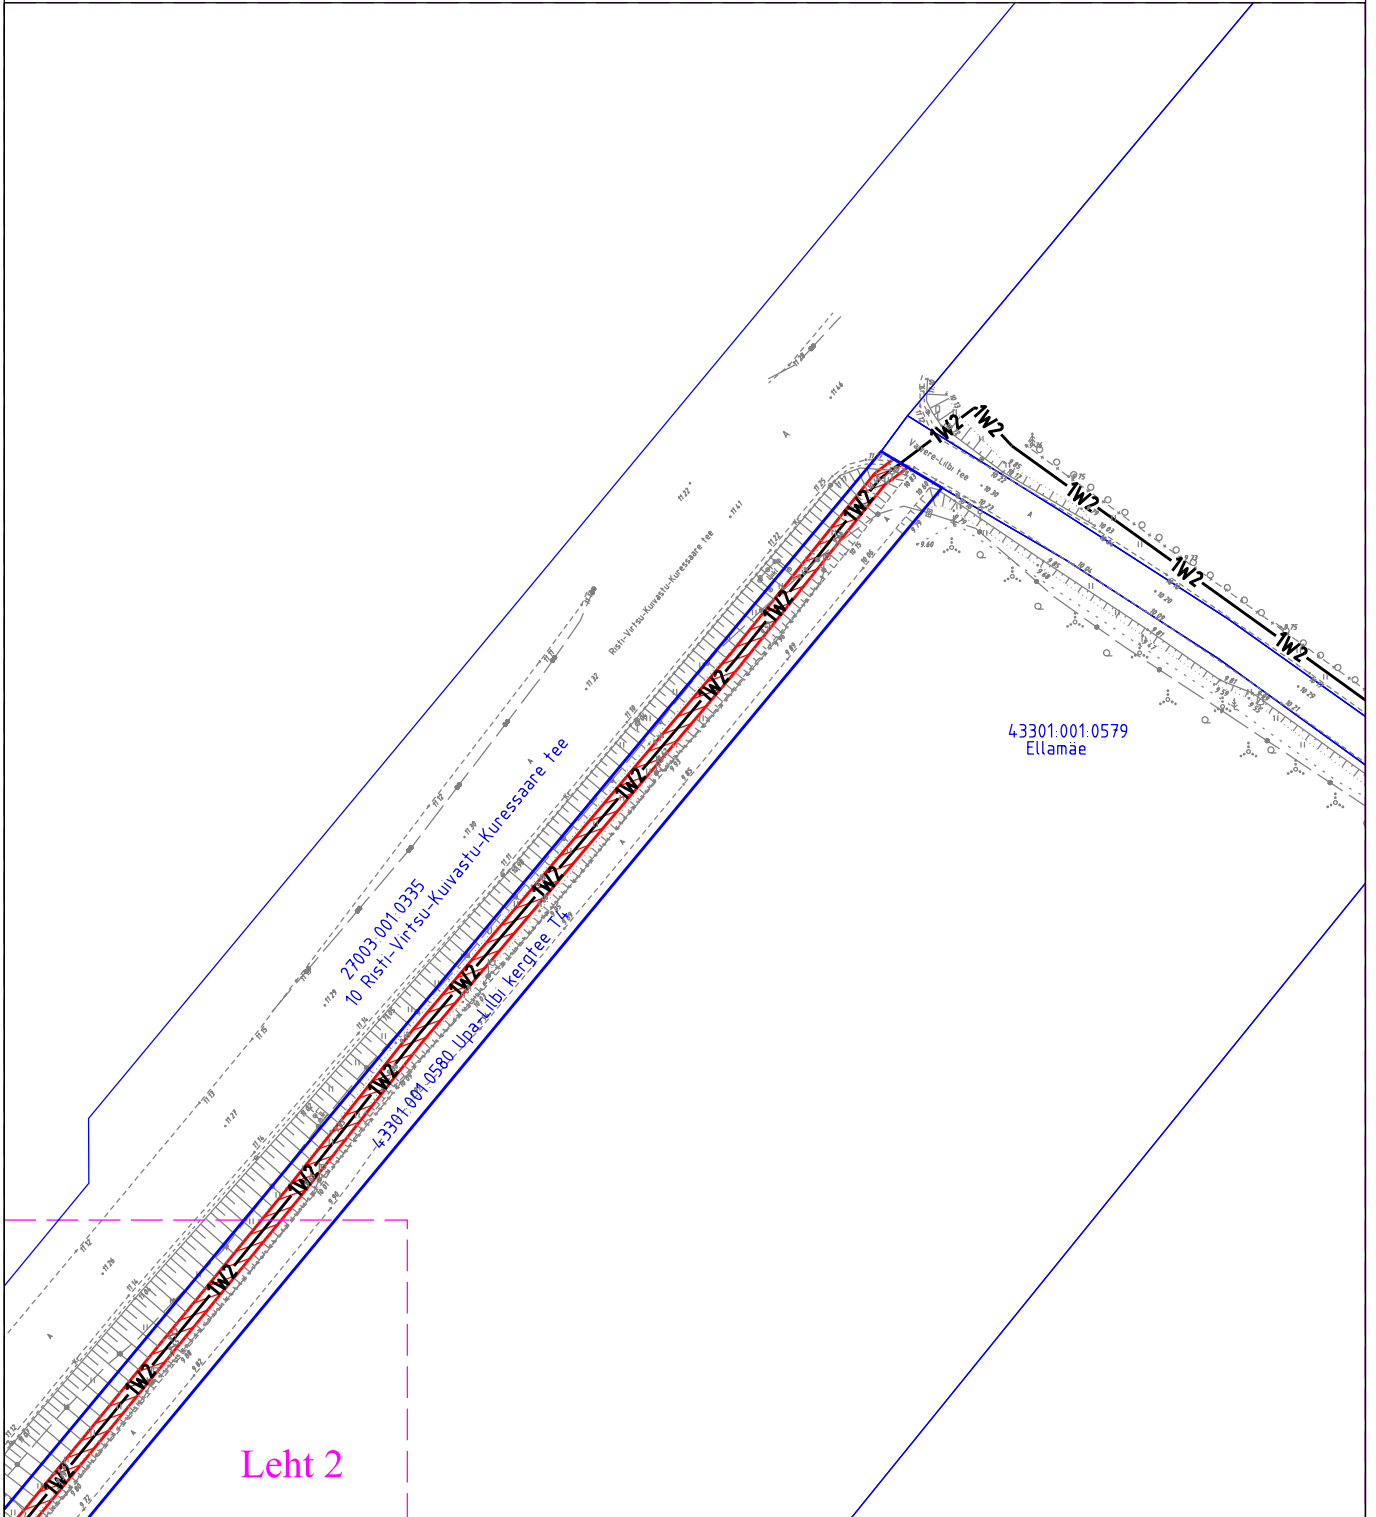

Upa-Lilbi kergtee T4 teemaal; isikliku kasutusõiguse ala 1138 m<sup>2</sup>

-  Tingmärgid
-  Kinnistu piir
-  Kasutusõiguse ala
-  Projekteeritud elektri maakaabelliin

M 1:1000  
ASENDIPLAANI KOOSTAS:  
Tarmo Laur  
AS Enersense  
Projekteerija  
Tel: 5136891  
E-post: tarmo.laur@enersense.com

Leht 1

Leht 3

-  Tingmärgid
-  Kinnistu piir
-  Kasutusõiguse ala
-  Projekteeritud elektri maakaabelliin

M 1:1000  
ASENDIPLAANI KOOSTAS:  
Tarmo Laur  
AS Enersense  
Projekteerija  
Tel: 5136891  
E-post: tarmo.laur@enersense.com

-  Tingmärgid
-  Kinnistu piir
-  Kasutusõiguse ala
-  Projekteeritud elektri maakaabelliin

M 1:1000  
ASENDIPLAANI KOOSTAS:  
Tarmo Laur  
AS Enersense  
Projekteerija  
Tel: 5136891  
E-post: tarmo.laur@enersense.com